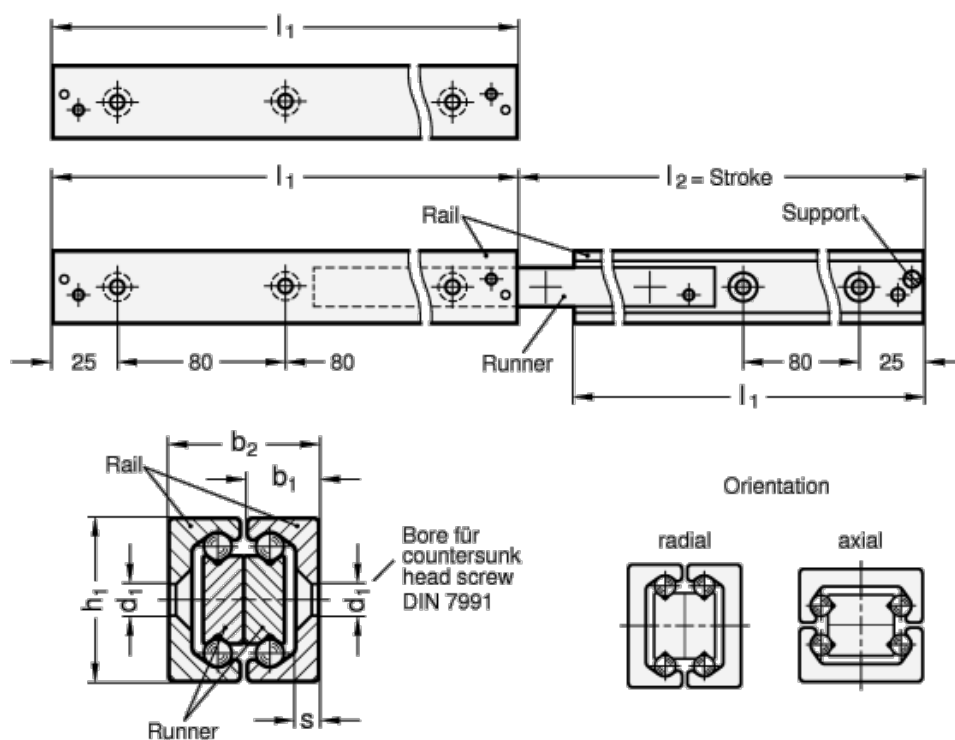

Varenummer: 20241035530
 Beskrivelse: E+G udtræksskinne GN 2410-35-530

Mål

b1	= 16.5
b2	= 34
d1	= M6
d2	= 6.5
h1	= 35
L1	= 530 - 558
s	= 3.5
Vægt i (g)	= 3339